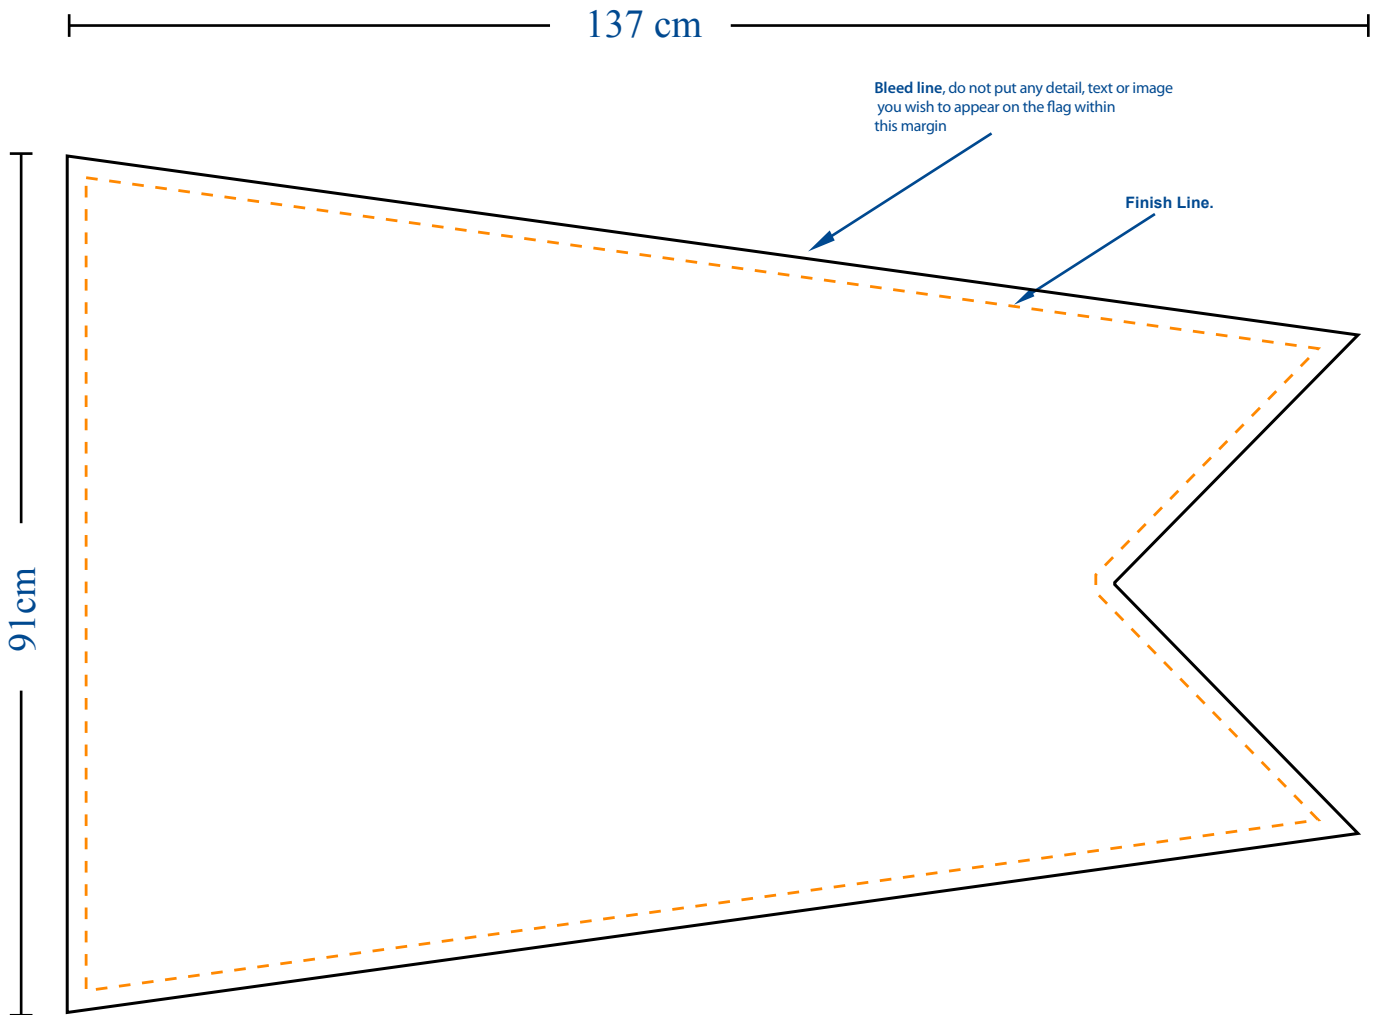

# Pennant Burgee Flag Template

**SCALE 1:8**